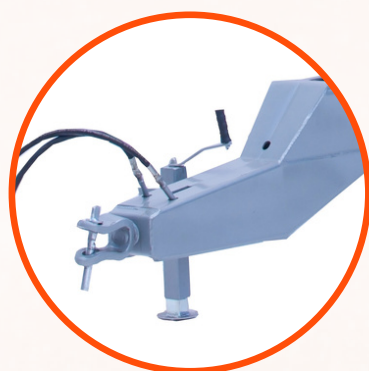

CBH6

CAÇAMBA HIDRÁULICA USO GERAL 6T DE 1 EIXO

OPCIONAIS

- FREIOS
- PNEUS
- MANGUEIRAS MAIORES 2,80m
- BASE PARA ENSILADEIRA
- EIXO TANDEM

DIFERENCIAIS

ENGATE FORJADO

CHASSI ROBUSTO
INTEGRADO AO IÇAMENTO

EIXOS TUBULARES

CUBO DE RODA COM
PADRÃO AUTOMOTIVO

CORES

12
MESES
GARANTIA

CBH6

CAÇAMBA HIDRÁULICA USO GERAL 6T DE 1 EIXO

CAPACIDADE	6 ton ou 4m ³
DIMENSÕES	3,70 x 1,94 x 0,60m
COMPRIMENTO TOTAL	5,00m
ALTURA TOTAL	2,10m
ALTURA TOTAL BASCULADA	3,70m
BITOLA	1,85m
ÂNGULO DE BASCULAMENTO	45°
NÚMERO DE EIXOS	1
RODAS	5,5 x 16" 6F RD
PESO	1180kg
POTÊNCIA MÍNIMA DO TRATOR	80cv
ESPESSURA DE CHAPA DA CAÇAMBA	2,65mm
ESPESSURA DE CHAPA DO CHASSI	6,35mm